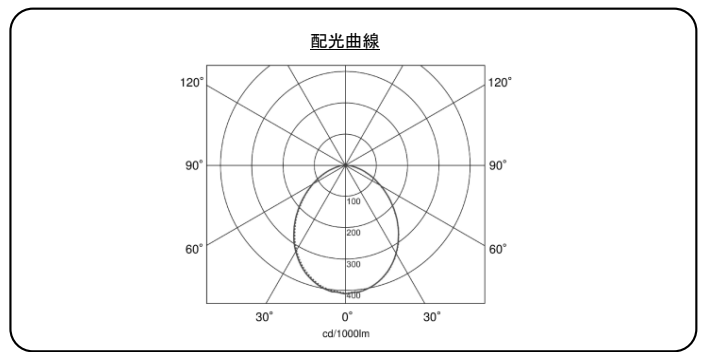

品名	LEDダウンライト
品番	AXD1500-12

品名	LEDダウンライト
品番	AXD1500-20

品名	LEDダウンライト
品番	AXD1500-40

品名	LEDダウンライト
品番	AXD1500-50

品名	LEDダウンライト
品番	AXD2000-30

品名	LEDダウンライト
品番	AXD2000-40

品名	LEDダウンライト
品番	AXD2000-55

品名	LEDダウンライト
品番	AXD2500-40