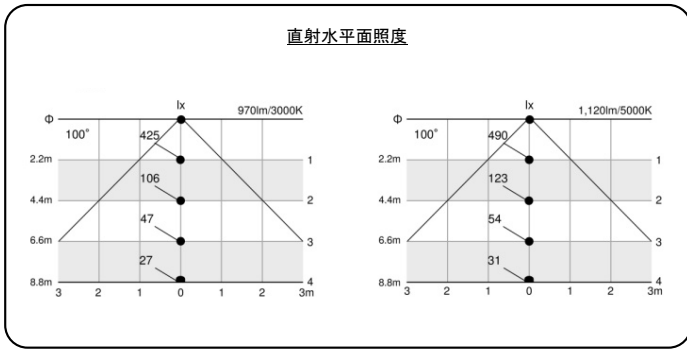

品名	LEDダウンライト
品番	AXD1500-12

品名	LEDダウンライト
品番	AXD1500-20

品名	LEDダウンライト
品番	AXD1500-40

品名	LEDダウンライト
品番	AXD1500-50

品名	LEDダウンライト
品番	AXD2000-30

品名	LEDダウンライト
品番	AXD2000-40

品名	LEDダウンライト
品番	AXD2000-55

品名	LEDダウンライト
品番	AXD2500-40