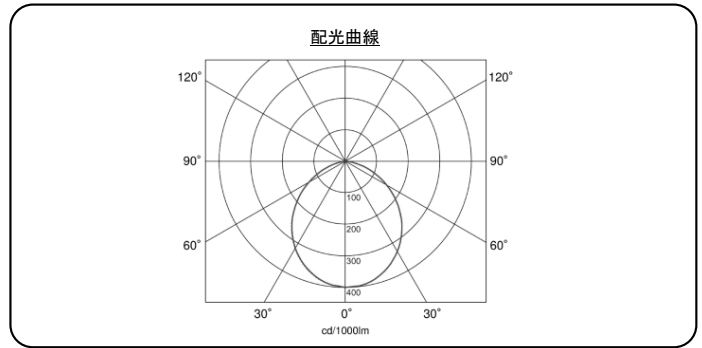

品名	LEDダウンライト
品番	AXD1500-12

品名	LEDダウンライト
品番	AXD1500-20

品名	LEDダウンライト
品番	AXD1500-40

品名	LEDダウンライト
品番	AXD1500-50

品名	LEDダウンライト
品番	AXD2000-30

品名	LEDダウンライト
品番	AXD2000-40

品名	LEDダウンライト
品番	AXD2000-55

品名	LEDダウンライト
品番	AXD2500-40