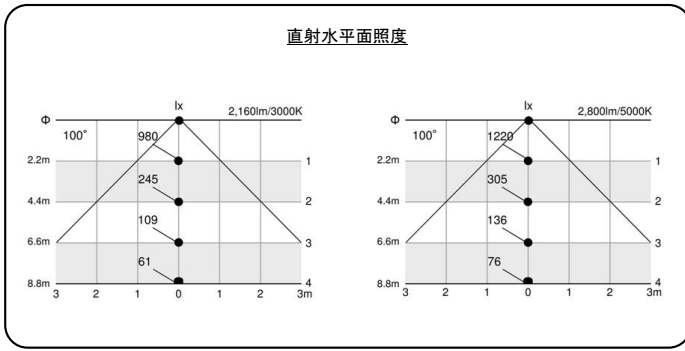

品名	LEDダウンライト
品番	AXD1500-12

品名	LEDダウンライト
品番	AXD1500-20

品名	LEDダウンライト
品番	AXD1500-40

品名	LEDダウンライト
品番	AXD1500-50

品名	LEDダウンライト
品番	AXD2000-30

品名	LEDダウンライト
品番	AXD2000-40

品名	LEDダウンライト
品番	AXD2000-55

品名	LEDダウンライト
品番	AXD2500-40