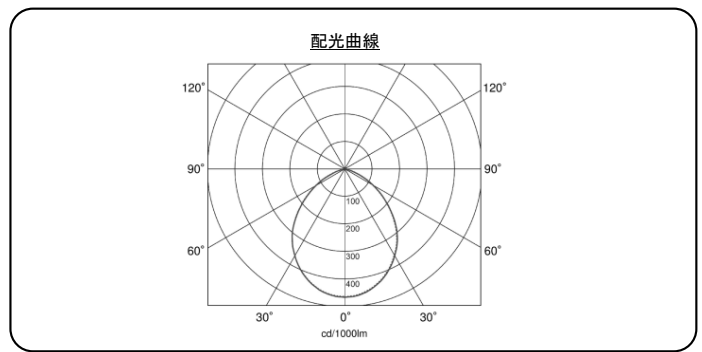

品名	LEDダウンライト
品番	AXD1500-12

品名	LEDダウンライト
品番	AXD1500-20

品名	LEDダウンライト
品番	AXD1500-40

品名	LEDダウンライト
品番	AXD1500-50

品名	LEDダウンライト
品番	AXD2000-30

品名	LEDダウンライト
品番	AXD2000-40

品名	LEDダウンライト
品番	AXD2000-55

品名	LEDダウンライト
品番	AXD2500-40