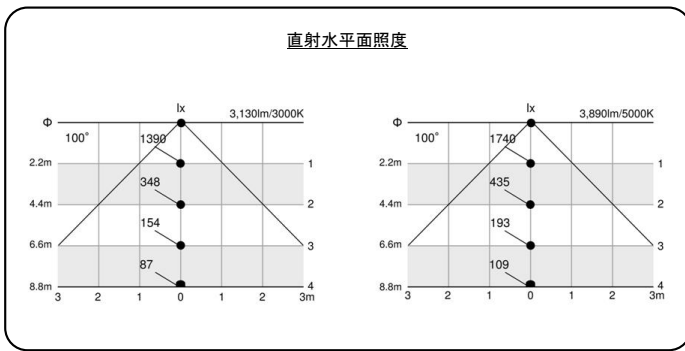

品名	LEDダウンライト
品番	AXD1500-12

品名	LEDダウンライト
品番	AXD1500-20

品名	LEDダウンライト
品番	AXD1500-40

品名	LEDダウンライト
品番	AXD1500-50

品名	LEDダウンライト
品番	AXD2000-30

品名	LEDダウンライト
品番	AXD2000-40

品名	LEDダウンライト
品番	AXD2000-55

品名	LEDダウンライト
品番	AXD2500-40