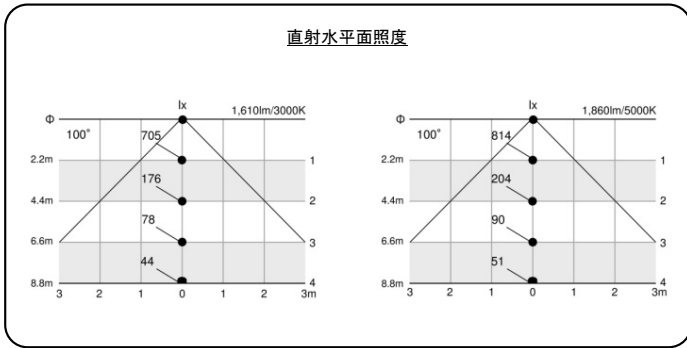

品名	LEDダウンライト
品番	AXD1500-12

品名	LEDダウンライト
品番	AXD1500-20

品名	LEDダウンライト
品番	AXD1500-40

品名	LEDダウンライト
品番	AXD1500-50

品名	LEDダウンライト
品番	AXD2000-30

品名	LEDダウンライト
品番	AXD2000-40

品名	LEDダウンライト
品番	AXD2000-55

品名	LEDダウンライト
品番	AXD2500-40