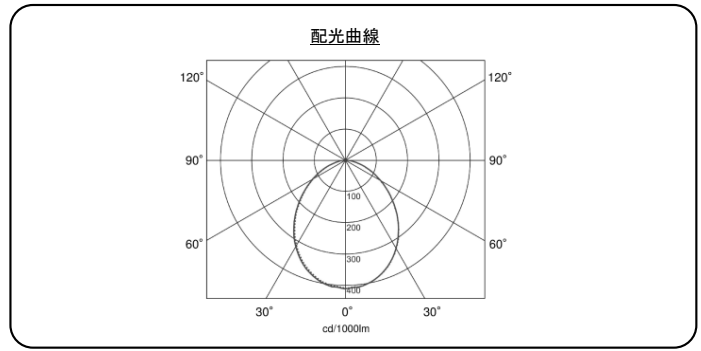

品名	LEDダウンライト
品番	AXD1500-12

品名	LEDダウンライト
品番	AXD1500-20

品名	LEDダウンライト
品番	AXD1500-40

品名	LEDダウンライト
品番	AXD1500-50

品名	LEDダウンライト
品番	AXD2000-30

品名	LEDダウンライト
品番	AXD2000-40

品名	LEDダウンライト
品番	AXD2000-55

品名	LEDダウンライト
品番	AXD2500-40