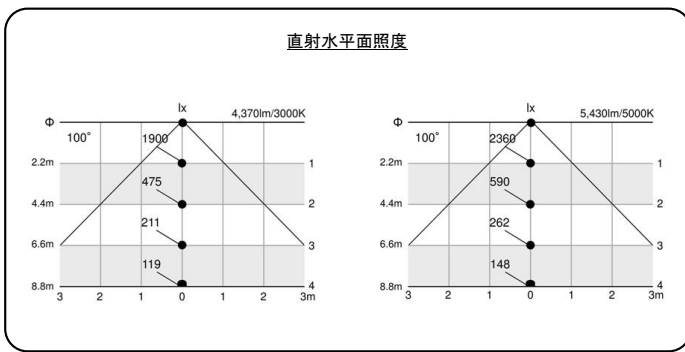

品名	LEDダウンライト
品番	AXD1500-12

品名	LEDダウンライト
品番	AXD1500-20

品名	LEDダウンライト
品番	AXD1500-40

品名	LEDダウンライト
品番	AXD1500-50

品名	LEDダウンライト
品番	AXD2000-30

品名	LEDダウンライト
品番	AXD2000-40

品名	LEDダウンライト
品番	AXD2000-55

品名	LEDダウンライト
品番	AXD2500-40