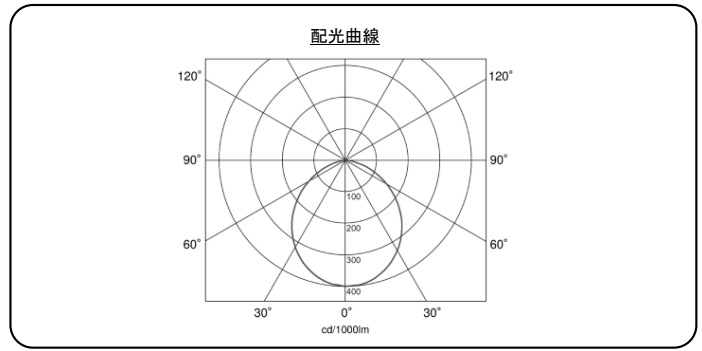

品名	LEDダウンライト
品番	AXD1500-12

品名	LEDダウンライト
品番	AXD1500-20

品名	LEDダウンライト
品番	AXD1500-40

品名	LEDダウンライト
品番	AXD1500-50

品名	LEDダウンライト
品番	AXD2000-30

品名	LEDダウンライト
品番	AXD2000-40

品名	LEDダウンライト
品番	AXD2000-55

品名	LEDダウンライト
品番	AXD2500-40