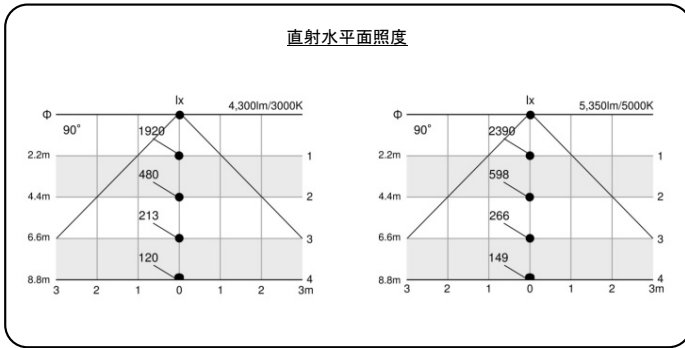

品名	LEDダウンライト
品番	AXD2500-55