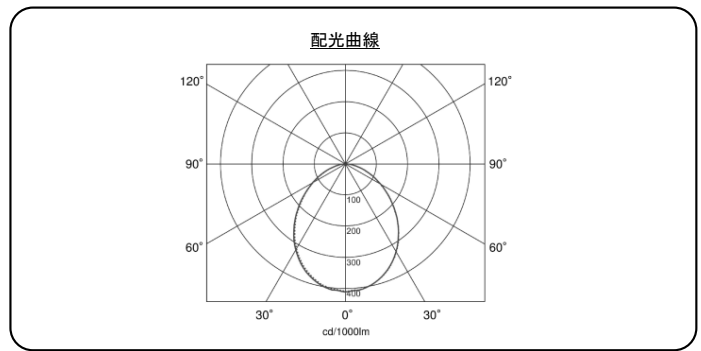

品名	LEDダウンライト
品番	AXD1500-12

品名	LEDダウンライト
品番	AXD1500-20

品名	LEDダウンライト
品番	AXD1500-40

品名	LEDダウンライト
品番	AXD1500-50

品名	LEDダウンライト
品番	AXD2000-30

品名	LEDダウンライト
品番	AXD2000-40

品名	LEDダウンライト
品番	AXD2000-55

品名	LEDダウンライト
品番	AXD2500-40