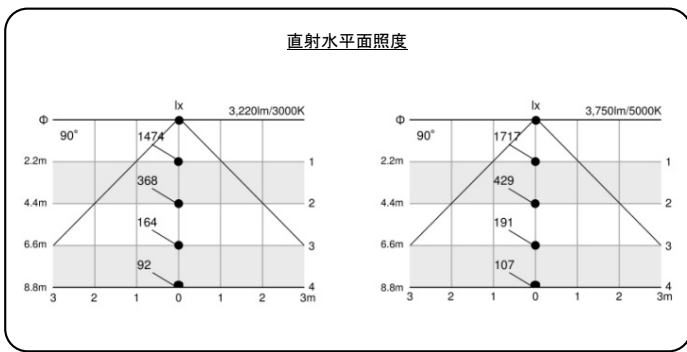

品名	LEDダウンライト
品番	AXD1500-12

品名	LEDダウンライト
品番	AXD1500-20

品名	LEDダウンライト
品番	AXD1500-40

品名	LEDダウンライト
品番	AXD1500-50

品名	LEDダウンライト
品番	AXD2000-30

品名	LEDダウンライト
品番	AXD2000-40

品名	LEDダウンライト
品番	AXD2000-55

品名	LEDダウンライト
品番	AXD2500-40