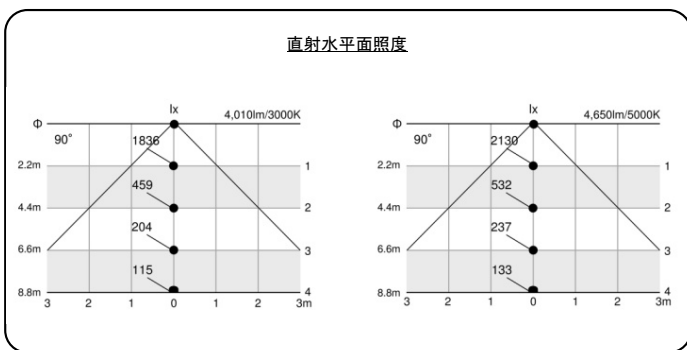

品名	LEDダウンライト
品番	AXD1500-12

品名	LEDダウンライト
品番	AXD1500-20

品名	LEDダウンライト
品番	AXD1500-40

品名	LEDダウンライト
品番	AXD1500-50

品名	LEDダウンライト
品番	AXD2000-30

品名	LEDダウンライト
品番	AXD2000-40

品名	LEDダウンライト
品番	AXD2000-55

品名	LEDダウンライト
品番	AXD2500-40