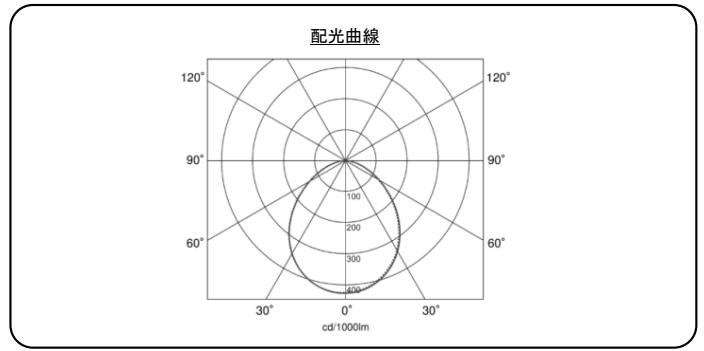

品名	LEDダウンライト
品番	AXD1500-12

品名	LEDダウンライト
品番	AXD1500-20

品名	LEDダウンライト
品番	AXD1500-40

品名	LEDダウンライト
品番	AXD1500-50

品名	LEDダウンライト
品番	AXD2000-30

品名	LEDダウンライト
品番	AXD2000-40

品名	LEDダウンライト
品番	AXD2000-55

品名	LEDダウンライト
品番	AXD2500-40