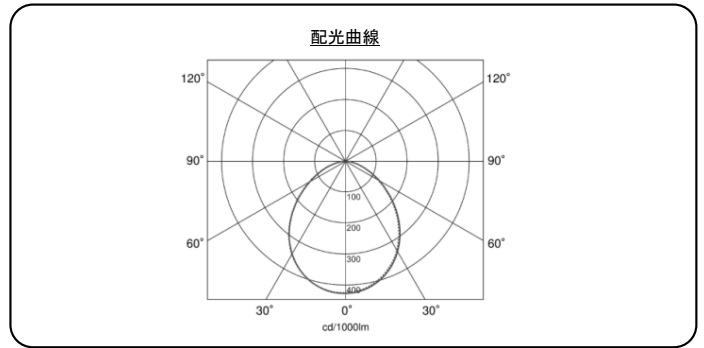

品名	LEDダウンライト
品番	AXD2500-55