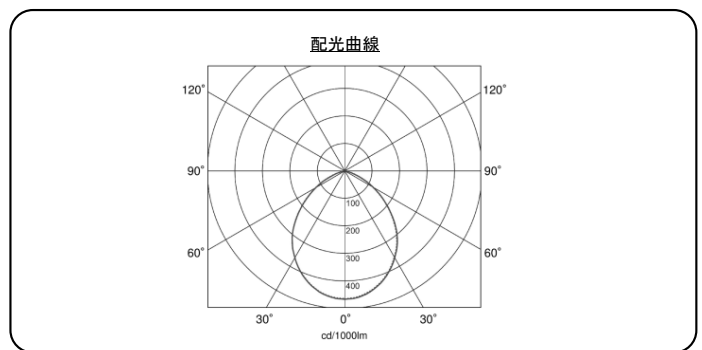

品名	LEDダウンライト
品番	AXD1500-12

品名	LEDダウンライト
品番	AXD1500-20

品名	LEDダウンライト
品番	AXD1500-40

品名	LEDダウンライト
品番	AXD1500-50

品名	LEDダウンライト
品番	AXD2000-30

品名	LEDダウンライト
品番	AXD2000-40

品名	LEDダウンライト
品番	AXD2000-55

品名	LEDダウンライト
品番	AXD2500-40