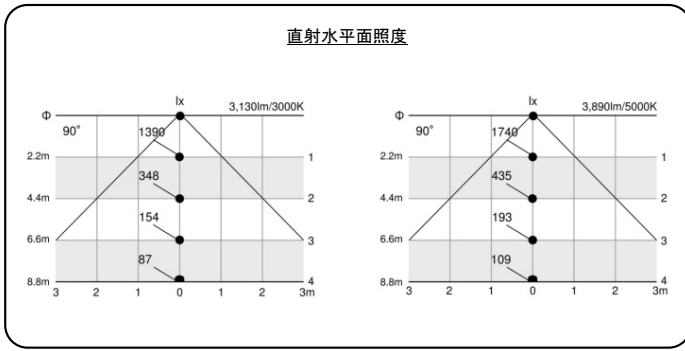

品名	LEDダウンライト
品番	AXD1500-12

品名	LEDダウンライト
品番	AXD1500-20

品名	LEDダウンライト
品番	AXD1500-40

品名	LEDダウンライト
品番	AXD1500-50

品名	LEDダウンライト
品番	AXD2000-30

品名	LEDダウンライト
品番	AXD2000-40

品名	LEDダウンライト
品番	AXD2000-55

品名	LEDダウンライト
品番	AXD2500-40